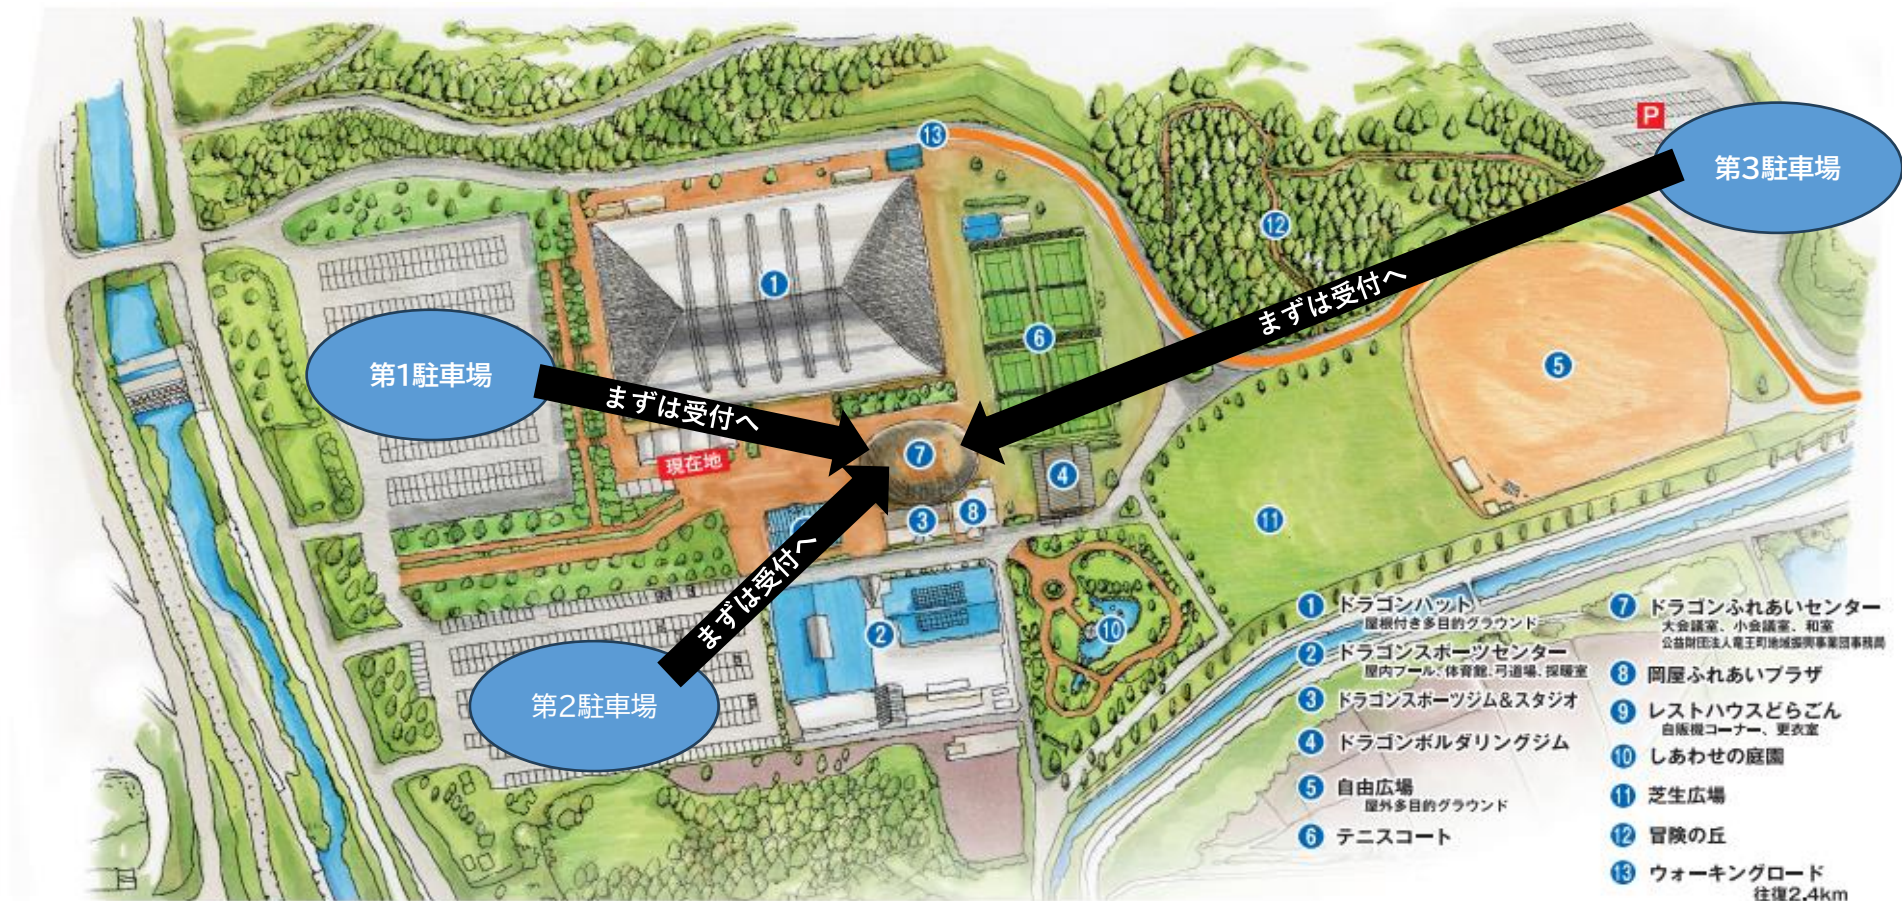

# 〔会場図〕

- ・ 早着替えで連続の方は、ボルダリングジム更衣室に最低限必要なものを持ってきてください。
- ・ 下靴で「④：ボルダリングジム(ステージ)」まで来て、それから演技用のシューズに履き替えてください。
- ・ 出番直前はメインウォールマットで待機し、出番前の4チームはサブウォールにて待機してください。

- ・「⑪：芝生広場」でイベント開催のため、園内は大変混雑（駐車場合む）が予想されます。  
そのために駐車場が会場から遠くなる場合がありますので、ご了承ください。
- ・来園いただいたら「⑦：ドラゴンふれあいセンター」で受付をし、控室(大会議室)へお願いします。  
※着替えもこの場所で行います。  
※早着替えで連続の方は、ボルダリングジム更衣室に最低限必要なものを持ってきてください。
- ・下靴で「④：ボルダリングジム(ステージ)」まで来て、それから演技用のシューズに履き替えてください。
- ・出番直前はメインウォールマットで待機し、出番前の4チームはサブウォールにて待機してください。