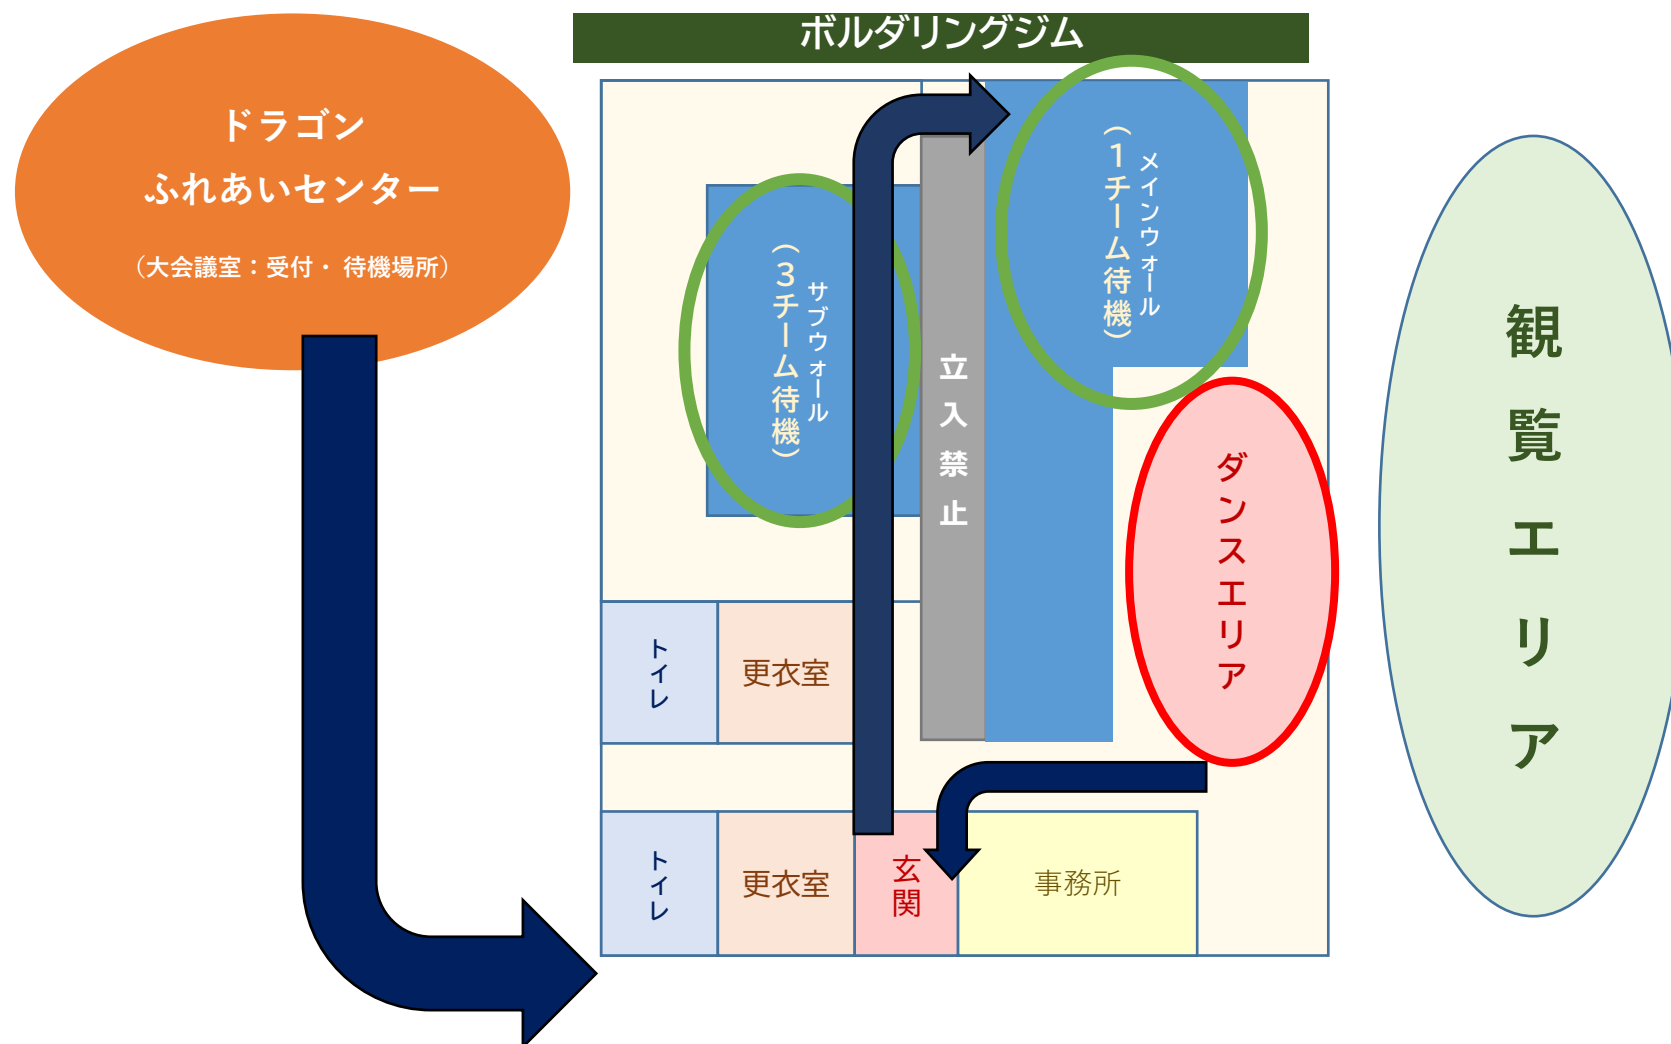

# 〔会場図〕

- ・ 早着替えで連続の方は、ボルダリングジム更衣室に最低限必要なものを持ってきてください。
- ・ 下靴で「④：ボルダリングジム(ステージ)」まで来て、それから演技用のシューズに履き替えてください。
- ・ 出番直前はメインウォールマットで待機し、出番前の4チームはサブウォールにて待機してください。

- ・「⑪：芝生広場」でイベント開催のため、園内は大変混雑（駐車場合む）が予想されます。  
そのために駐車場が会場から遠くなる場合がありますので、ご了承ください。
- ・来園いただいたら「⑦：ドラゴンふれあいセンター」で受付をし、控室(大会議室)へお願いします。  
※着替えもこの場所で行います。  
※早着替えで連続の方は、ボルダリングジム更衣室に最低限必要なものを持ってきてください。
- ・下靴で「④：ボルダリングジム(ステージ)」まで来て、それから演技用のシューズに履き替えてください。
- ・出番直前はメインウォールマットで待機し、出番前の4チームはサブウォールにて待機してください。