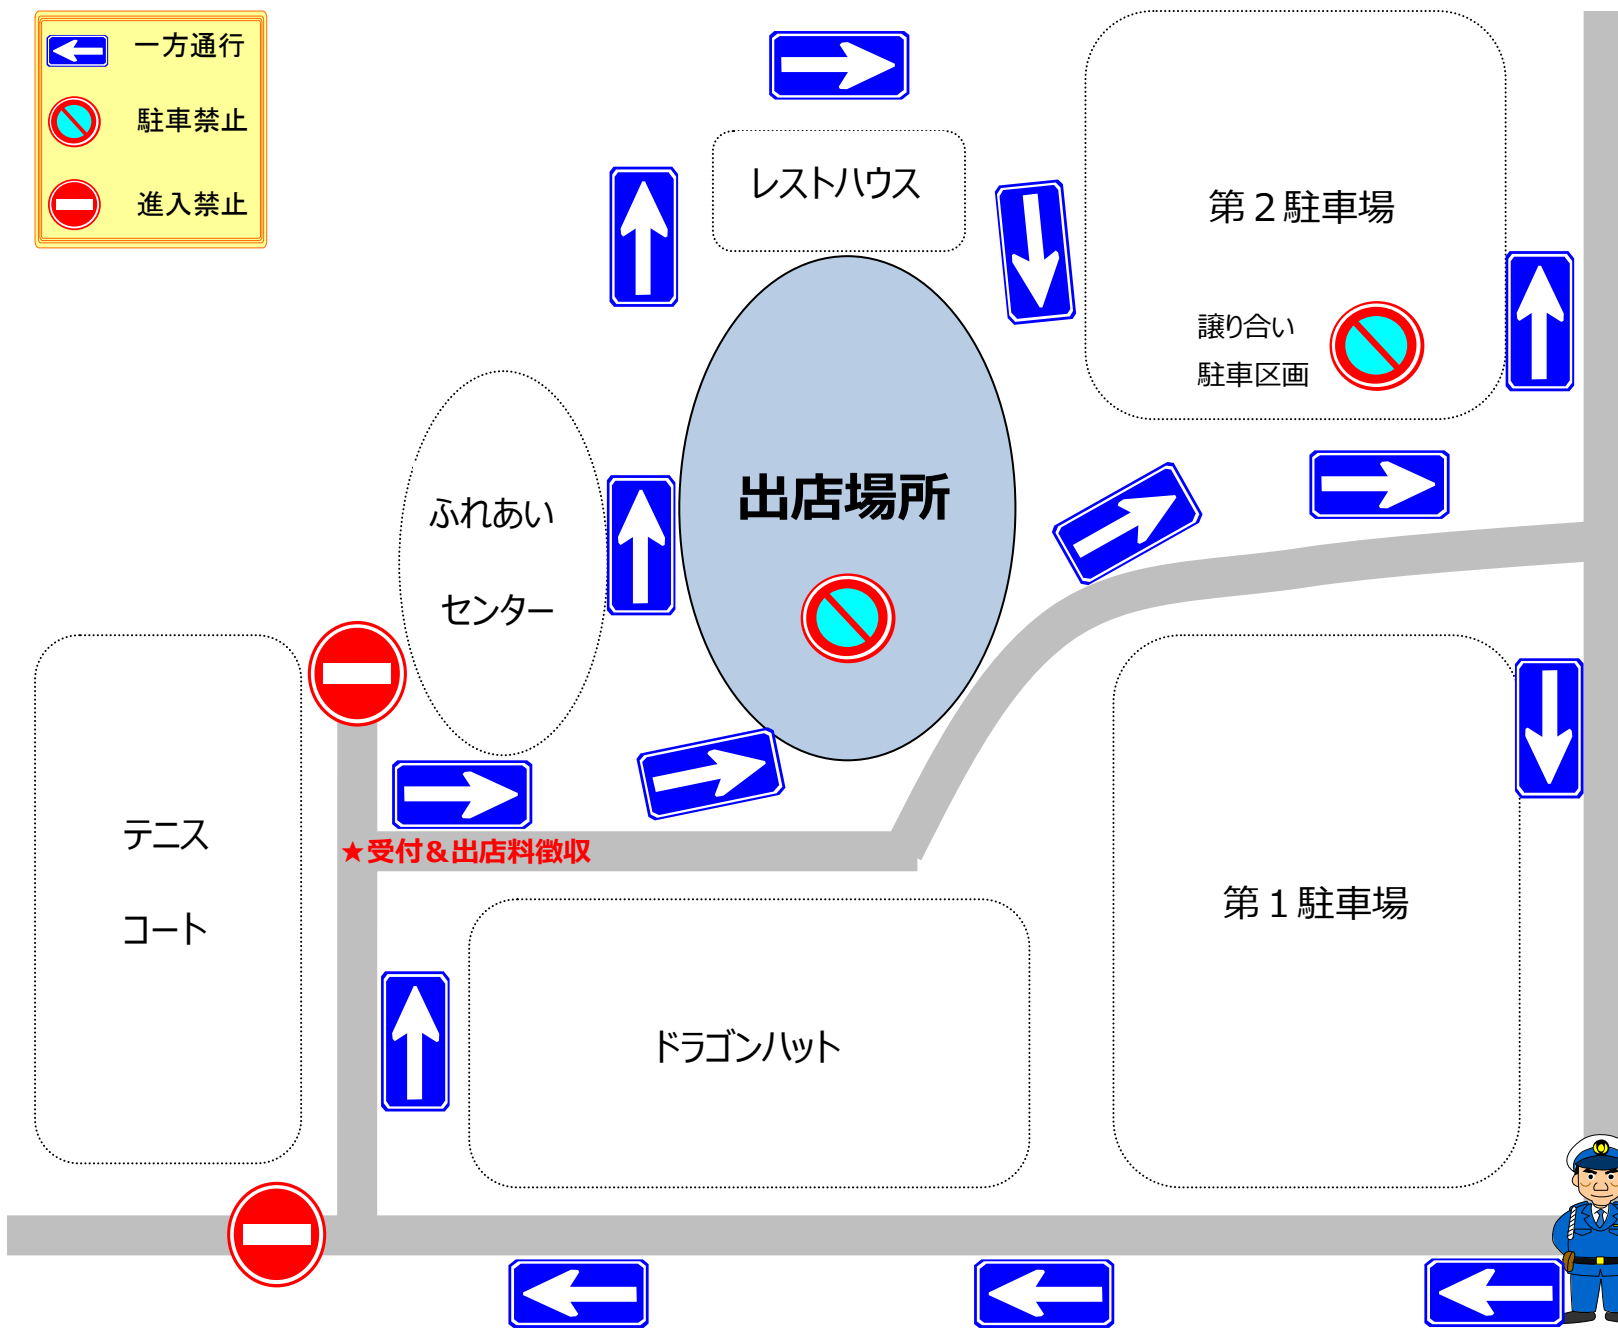

 一方通行
 駐車禁止
 進入禁止

搬入について

★搬入時間は9時15分まで
 それ以降は、車進入できません。
 (駐車場から手運びをお願いします)

★一方通行ですので
 の通りに進んで下さい。

★出店料はつり銭のないよう
 準備して下さい。

★出店場所は、来場順に案内
 します。係員の指示に従って
 下さい。

★搬入が終わったら、速やかに
 駐車場へ移動して下さい。
 第2駐車場の譲合い区画は
 駐車禁止です。