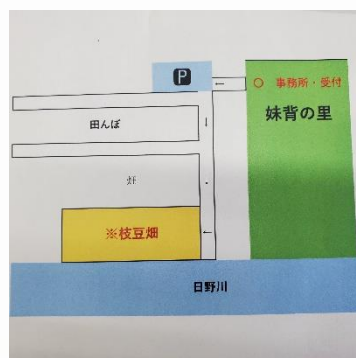

**当日受付:** 午前9時から午後3時まで、妹背の里事務所にて  
(ご予約様) お伺します。(体験実施時間は午前10時から午後3時頃)

**参加料金:** 枝豆1袋(詰め放題) 1,000円 ※袋のサイズ: 25cm×15cm

※何名様で参加されても、採られた袋数で料金が設定されます。

**場所:** 妹背の里から 徒歩 5分

**準備物:** 長ぐつ・手袋(軍手)

袋(収穫した枝豆を持ち帰る用)等

主催者: 雪野山農園 代表者 坪井真一